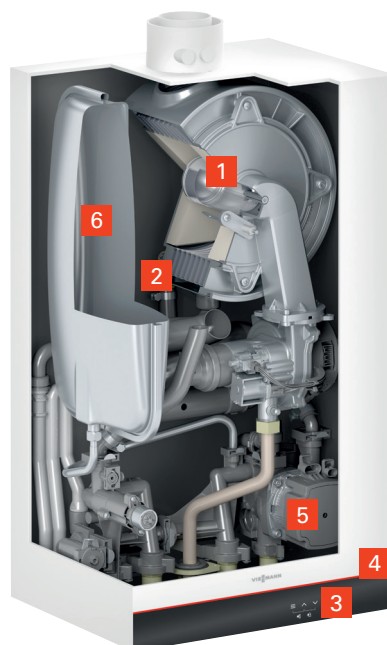

VITODENS 050-W (type B0HA)

1. 1 Brûleur MatriX-Plus avec régulation de combustion Lambda Pro
2. 2 Échangeur de chaleur Inox-radial
3. 3 Écran LED avec boutons tactiles
4. 4 Internet Inside (selon le modèle)
5. 5 Pompe à haut rendement
6. 6 Vase d'expansion (8 litres)