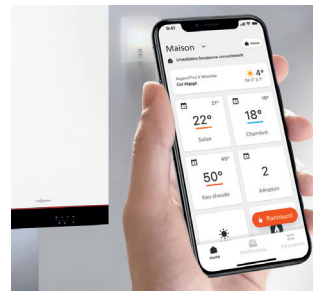

### Économie d'énergie, confort et sécurité avec ViCare

Selon le modèle, les chaudières gaz murales à condensation Vitodens 050-W avec la nouvelle plateforme électronique disposent d'une interface WIFI intégrée. Sur demande, celle-ci connecte directement le chauffage à Internet. L'application ViCare facilite la commande du chauffage et la rend parfaitement intuitive. Elle pose les bases des services numériques et peut être en contact direct avec le chauffagiste local. L'application ViCare fournit des informations sur le mode de fonctionnement actuel du système énergétique.

Si la chaudière est équipée d'un thermostat sans fil ViCare, le réglage des niveaux de température et les programmes horaires pour le chauffage et la production d'eau chaude sanitaire sont également possibles via l'app. De plus, elle est compatible avec presque tous les terminaux iOS et Android.

### Thermostat ViCare : régulation individuelle confortable par pièce

La connexion des thermostats ViCare de haute qualité, conçus pour être utilisés avec les systèmes de chauffage Viessmann, permet de réguler aisément la température ambiante au moyen de l'application. De plus, la température de la chaudière s'adapte automatiquement aux besoins de chaleur, ce qui permet d'économiser de l'énergie et d'augmenter la durée de vie de la chaudière.

L'application ViCare vous permet d'utiliser aisément votre chauffage et d'économiser de l'énergie – à tout moment, depuis n'importe quel endroit.

Connectivity  
Inside

Selon le modèle, la régulation est disponible avec ou sans interface WIFI intégrée.